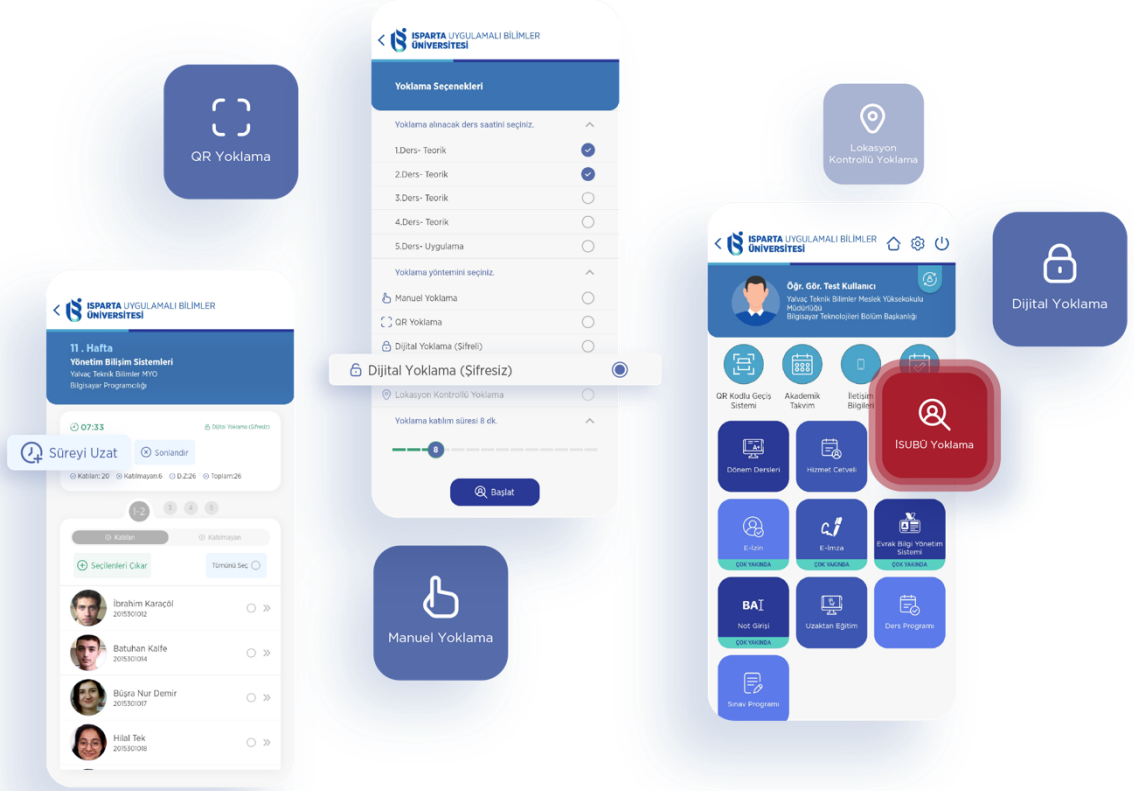

ISUBÜ Mobil Uygulaması ile üniversitemiz web sayfasında yer alan tüm işlemleri gerçekleştirebilir, öğrenci veya personel olarak gerekli işlemleri yapabilir, en güncel haber ve duyurulara ulaşabilirsiniz. Ayrıca ISUBÜ Mobil uygulama üzerinden ders programınızı, ders notlarınızı ve sınav programlarınızı takip edebilirsiniz.

	ISPARTA UYGULAMALI BİLİMLER ÜNİVERSİTESİ ÖĞRENCİ DEVAMSIZLIK İŞLEMLERİ TAKİP KILAVUZU		Doküman No	ÖİDB-KLV-0023
			Yürürlük Tarihi	14.12.2022
			Revizyon Tarihi	-
			Revizyon No	-
			Sayfa No	2 / 2

ISUBÜ Yoklama'da Manuel, QR, Dijital (Şifreli) ve Dijital (Şifresiz) olarak dört farklı bulunmaktadır. Ders sorumlusu tarafından başlatılan yoklamaya QR'ı okutarak veya "Ben Buradayım" butonuna basarak yoklamaya kolaylıkla katılabilirsiniz.

ISUBÜ Mobil'i QR kodu okutarak tüm uygulama marketlerden indirebilirsiniz.